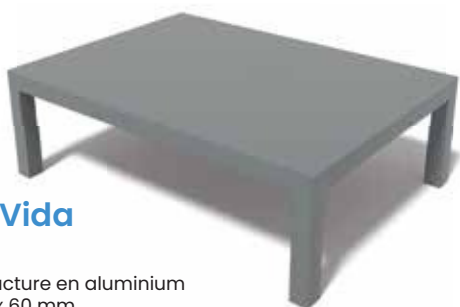

Structure en aluminium
60 x 60 mm

Plateau en aluminium,
avec fraisage 200 mm

Gran gusto

Structure en aluminium
100 x 100 mm

Plateau en céramique

Bela Artisanato

Structure en aluminium
60 x 60 mm

Plateau en céramique

Grande Artisanato

Structure en aluminium
60 x 60 mm

Plateau en céramique

Maestria

Structure en aluminium
70 x 70 mm

Plateau en aluminium
extensible

Majestuoso

Structure en aluminium
70 x 70 mm

Plateau en céramique
extensible

Viva la Vida

Structure en aluminium
60 x 60 mm

Plateau en aluminium

Viva la Bodega

Structure en aluminium
60 x 60 mm ou
100 x 100 mm

Plateau en céramique

Mobilier de jardin