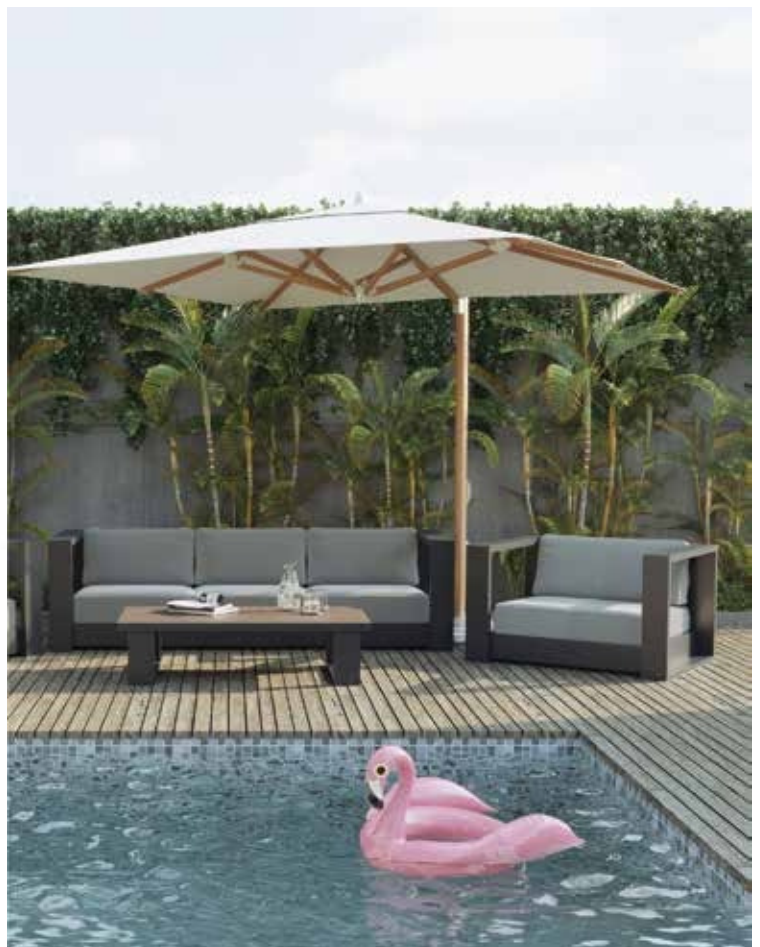

Açores

Bain de soleil en aluminium et textilène et dessert aluminium

Mobilier de jardin

Coffre

Bric À bras M

1400 x 650 x 650 mm

Bric À bras L

1850 x 1000 x 800 mm

Poltrona

955 x 850 x 650 mm

Sofa, 3 places

2305 x 850 x 650 mm

Salon de jardin modulable en aluminium

Mobilier de jardin

Chauffage de Terrasse

Pequeno & Bonito

252 x 260 x 342 mm

Chauffage de terrasse en acier

Réservoir de granulés de bois de 1,5 L
(1 heure d'autonomie)

Medio & Bonito

450 x 450 x 775 mm

Chauffage de terrasse en acier

Réservoir de granulés de bois de 7 L
(140 minutes d'autonomie)